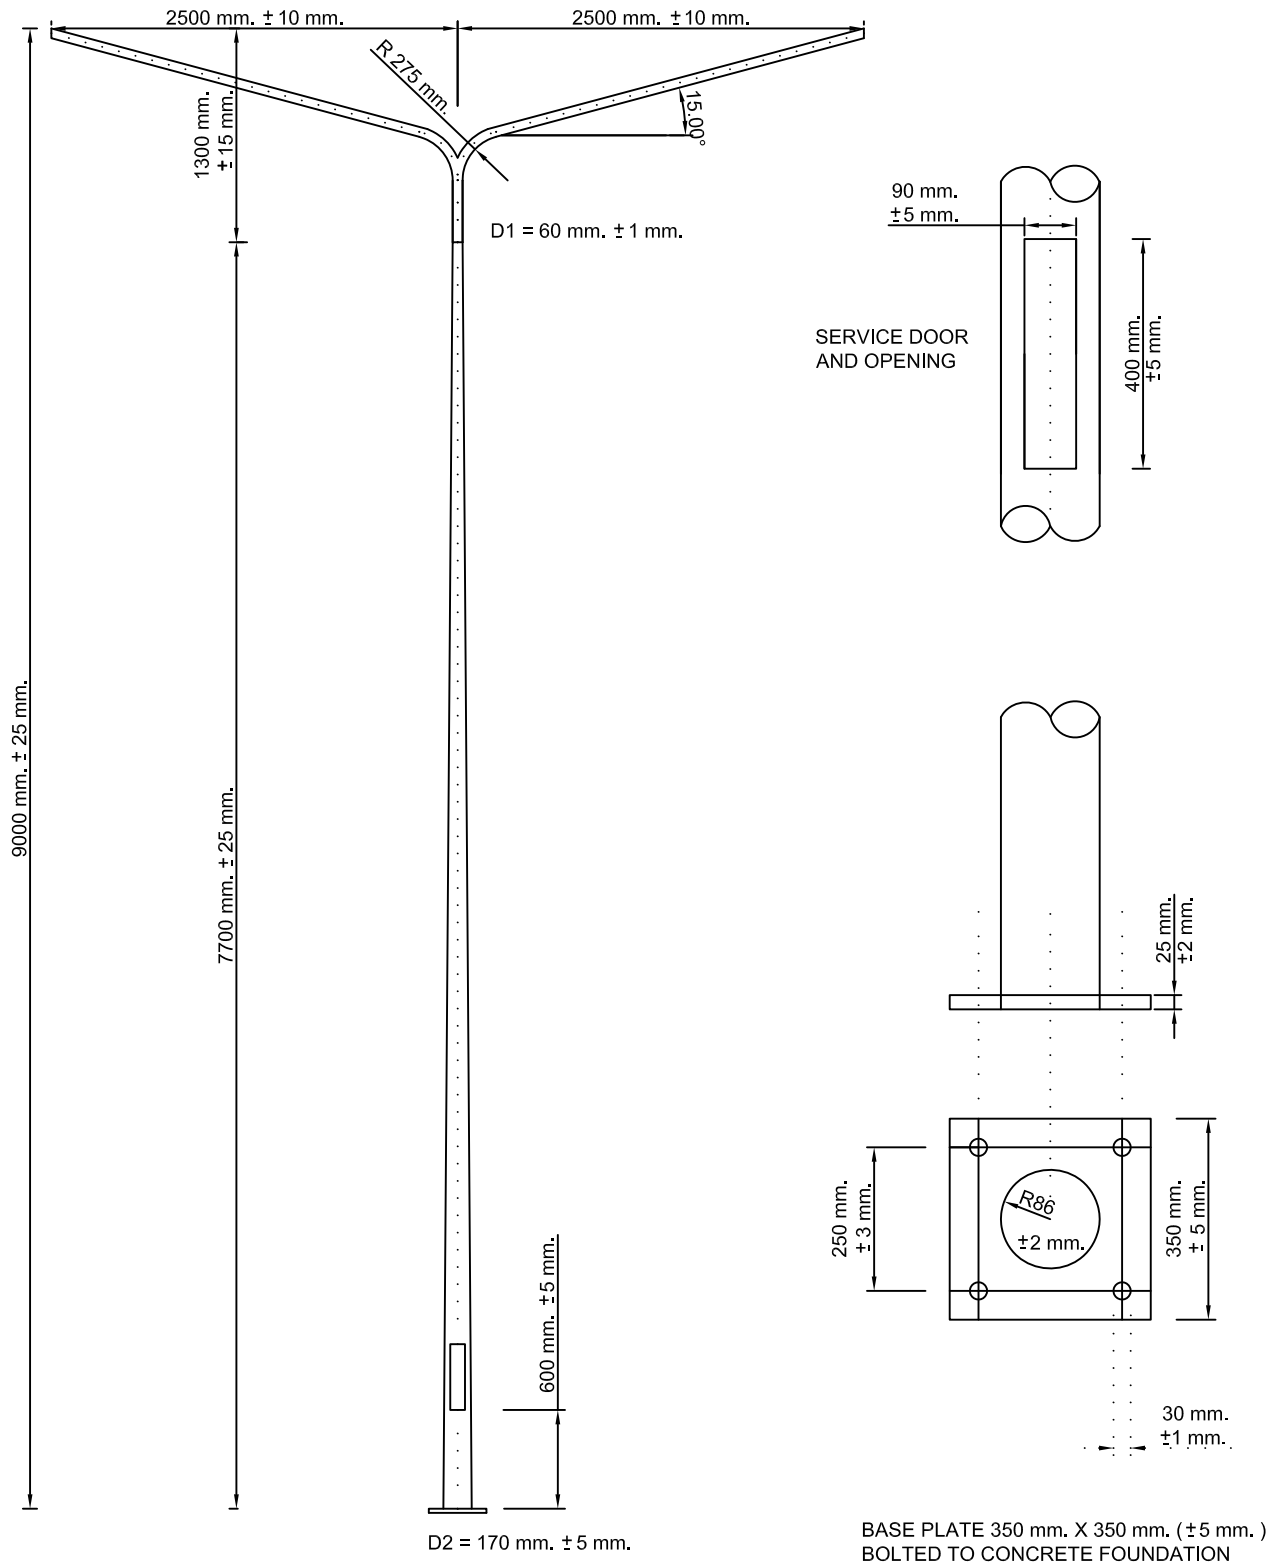

SKY LIGHTING INDUSTRY Co.,Ltd.

EMAIL : skylighting2018@gmail.com

TEL : 02-706-4680-5 FAX : 02-706-4678

TITLE :		DATE :
DOUBLE BRACKETS LIGHTING 9.00 M.		SCALE :
Model : 22		DWG NO.
  พจน.2316-2549		SHEET NO.