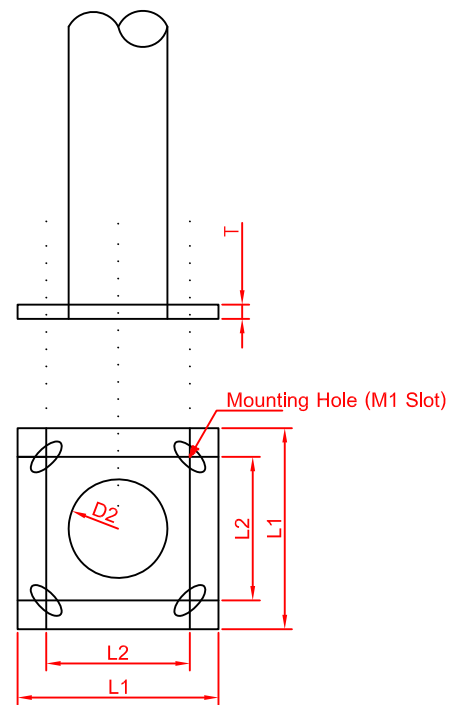

SKY LIGHTING INDUSTRY Co.,Ltd.

EMAIL : skylighting2018@gmail.com

TEL : 02-706-4680-5 FAX : 02-706-4678

Base Plate Dimension

Type	L1 (mm)	L2 (mm)	T (mm)	M (mm)	M1 (mm)	J - Bolt (mm)
A	300	200	18	22	22x50	M19
B	350	250	25	32	30x70	M25
C	400	300	25	32	30x70	M25
D	450	350	25	32	30x70	M25

TITLE :		DATE :
SINGLE BRACKETS LIGHTING M.		SCALE :
  พจน.2316-2549		DWG NO.
		SHEET NO.