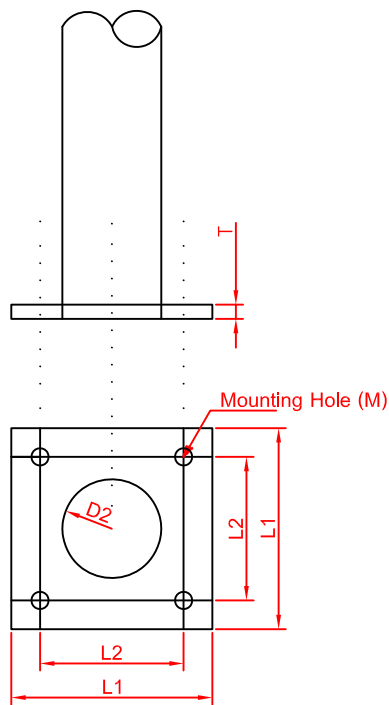

SKY LIGHTING INDUSTRY Co.,Ltd.

EMAIL : skylighting2018@gmail.com

TEL : 02-706-4680-5 FAX : 02-706-4678

Base Plate Dimension

Type	L1 (mm)	L2 (mm)	T (mm)	M (mm)	M1 (mm)	J - Bolt (mm)
A	300	200	18	22	22x50	M19
B	350	250	25	32	30x70	M25
C	400	300	25	32	30x70	M25
D	450	350	25	32	30x70	M25

TITLE :		DATE :
SINGLE BRACKETS LIGHTING M.		SCALE :
  พจน.2316-2549		DWG NO.
		SHEET NO.